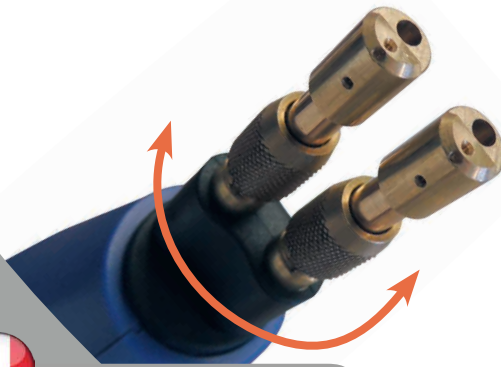

MAGIC STAPLER

Soudage et agrafes - Welding and stapler - Saldatura e graffette - Soldadura y grapas

 Le MAGIC STAPLER est le deuxième de sa génération d'agrafeuse/fer à souder. Grâce à son système sur batterie et ses différents accessoires, la réparation plastique n'aura plus de secrets pour vous !

 The MAGIC STAPLER is the second generation of stapler / soldering. Thanks to battery driven and its various accessories, the plastic repair will no longer have any secrets for you!

 Il MAGIC STAPLER è la seconda versione di saldatore / graffette. Grazie al suo sistema a batteria e a questi vari accessori, la riparazione delle plastiche non avrà nessun segreto per te!

 La MAGIC STAPLER es la segunda generación de grapadoras/soldadoras eléctricas. Gracias a su sistema de batería y a sus diversos accesorios, la reparación de plásticos ya no supondrá ningún problema.

- 
- ▷ Tête rotative
 - ▷ 2 longueurs d'électrodes
 - ▷ Eclairage LED
 - ▷ 6 niveaux de puissance
 - ▷ 2 Pannes de soudage

- 
- ▷ Rotative head
 - ▷ 2 length of electrode
 - ▷ Lighting LED
 - ▷ 6 level of power
 - ▷ 2 welding tip

- 
- ▷ Testa rotante
 - ▷ 2 lunghezze di elettrodi
 - ▷ LED luminoso
 - ▷ 6 livelli di potenza
 - ▷ 2 piedini di saldatura