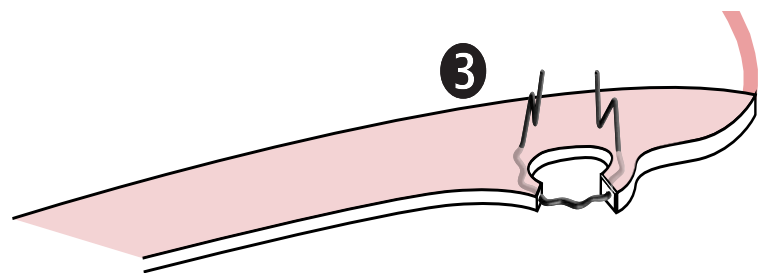

Le Magic Stapler peut en une charge souder 2000 agrafes ou tenir 50 minutes en soudure. Il répare tous les thermo-plastiques avec différents diamètres d'agrafes ou à l'aide de grilles, baguettes ou poudre. Grâce à sa tête rotative et ses extensions d'électrodes chaque réparation sera simple et efficace.

In full charge, Magic Stapler can weld 2000 staples or hold welding during 50 minutes. It repairs all thermo-plastic and melts different diameters of staples either wire mesh or powder. Thanks to its rotative head and electrodes extension, each repair becomes simple and effective.

Con una sola carica il Magic Stapler può saldare 2000 graffette o saldare per 50 minuti. Ripara tutte le termoplastiche con graffette di diversi spessori, rete inox e polvere di plastica. Grazie alla testa rotante e agli elettrodi più lunghi, ogni riparazione diventa semplice ed efficace.

Con una sola carga, Magic Stapler puede soldar 2000 grapas o tener una autonomía de soldadura de 50 minutos. Repara cualquier tipo de termoplástico con diferentes diámetros de grapas o utilizando rejillas, varillas o polvo. Gracias a su cabezal giratorio y a sus extensiones de electrodos, cualquier reparación será sencilla y eficaz.

3649