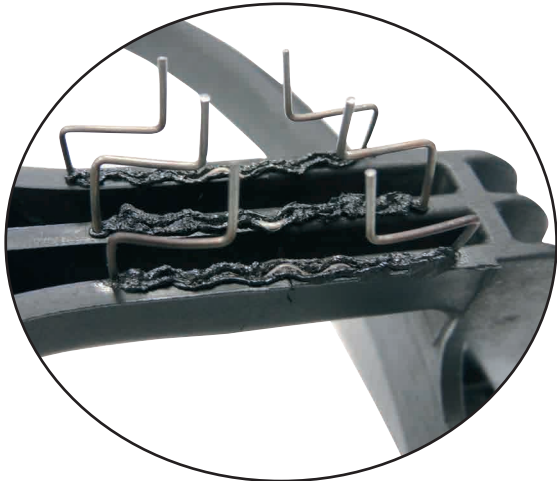

 La MAGIC STAPLER es la segunda generación de grapadoras/soldadoras eléctricas. Gracias a su sistema de batería y a sus diversos accesorios, la reparación de plásticos ya no supondrá ningún problema.

- 
- ▷ Tête rotative
 - ▷ 2 longueurs d'électrodes
 - ▷ Eclairage LED
 - ▷ 6 niveaux de puissance
 - ▷ 2 Pannes de soudage

- 
- ▷ Rotative head
 - ▷ 2 length of electrode
 - ▷ Lighting LED
 - ▷ 6 level of power
 - ▷ 2 welding tip

- 
- ▷ Testa rotante
 - ▷ 2 lunghezze di elettrodi
 - ▷ LED luminoso
 - ▷ 6 livelli di potenza
 - ▷ 2 piedini di saldatura

- 
- ▷ Cabeza rotativa
 - ▷ 2 Longitudes de electrodos
 - ▷ Iluminación LED
 - ▷ 6 Niveles de potencia
 - ▷ 2 Puntas de soldadura

L'outil essentiel de la réparation plastique

 Le Magic Stapler peut en une charge souder 2000 agrafes ou tenir 50 minutes en soudure. Il répare tous les thermo-plastiques avec différents diamètres d'agrafes ou à l'aide de grilles, baguettes ou poudre. Grâce à sa tête rotative et ses extensions d'électrodes chaque réparation sera simple et efficace.

 In full charge, Magic Stapler can weld 2000 staples or hold welding during 50 minutes. It repairs all thermo-plastic and melts different diameters of staples either wire mesh or powder. Thanks to its rotative head and electrodes extension, each repair becomes simple and effective.