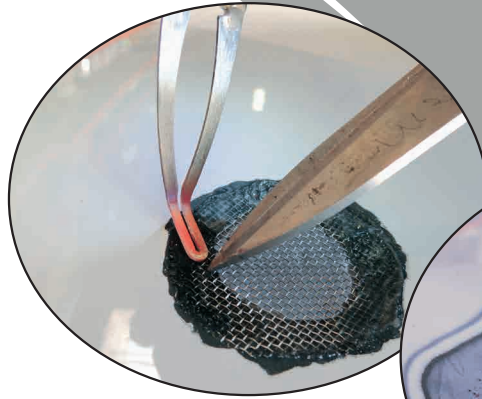

 La MAGIC STAPLER es la segunda generación de grapadoras/soldadoras eléctricas. Gracias a su sistema de batería y a sus diversos accesorios, la reparación de plásticos ya no supondrá ningún problema.

- 
- ▷ Tête rotative
 - ▷ 2 longueurs d'électrodes
 - ▷ Eclairage LED
 - ▷ 6 niveaux de puissance
 - ▷ 2 Pannes de soudage

- 
- ▷ Rotative head
 - ▷ 2 length of electrode
 - ▷ Lighting LED
 - ▷ 6 level of power
 - ▷ 2 welding tip

- 
- ▷ Testa rotante
 - ▷ 2 lunghezze di elettrodi
 - ▷ LED luminoso
 - ▷ 6 livelli di potenza
 - ▷ 2 piedini di saldatura

- 
- ▷ Cabeza rotativa
 - ▷ 2 Longitudes de electrodos
 - ▷ Iluminación LED
 - ▷ 6 Niveles de potencia
 - ▷ 2 Puntas de soldadura

L'outil essentiel de la réparation plastique

 Le Magic Stapler peut en une charge souder 2000 agrafes ou tenir 50 minutes en soudure. Il répare tous les thermo-plastiques avec différents diamètres d'agrafes ou à l'aide de grilles, baguettes ou poudre. Grâce à sa tête rotative et ses extensions d'électrodes chaque réparation sera simple et efficace.

 In full charge, Magic Stapler can weld 2000 staples or hold welding during 50 minutes. It repairs all thermo-plastic and melts different diameters of staples either wire mesh or powder. Thanks to its rotative head and electrodes extension, each repair becomes simple and effective.