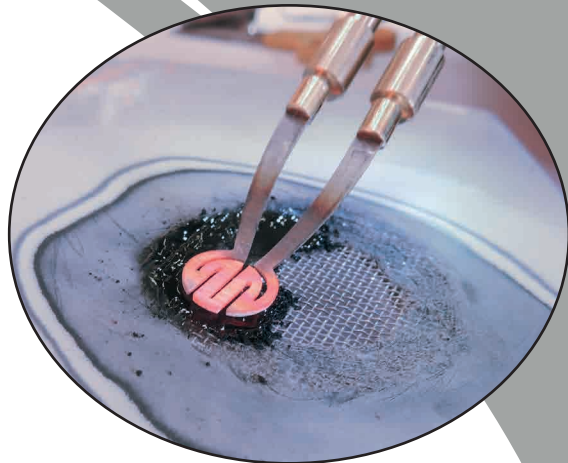

Vidéo

Fiche technique
technical data
scheda tecnica
Ficha técnica