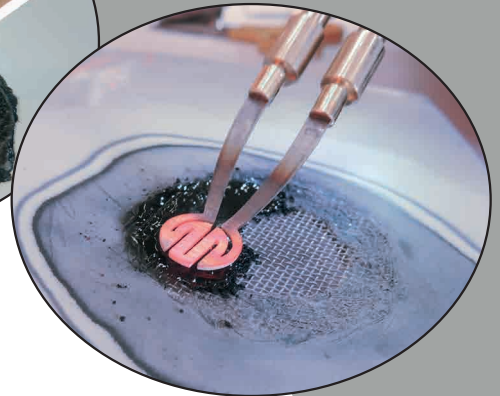

MAGIC STAPLER

Soudage et agrafes - Welding and stapler - Saldatura e graffette - Soldadura y grapas

 Le MAGIC STAPLER est le deuxième de sa génération d'agrafeuse/fer à souder. Grâce à son système sur batterie et ses différents accessoires, la réparation plastique n'aura plus de secrets pour vous !

 La MAGIC STAPLER es la segunda generación de grapadoras/soldadoras eléctricas. Gracias a su sistema de batería y a sus diversos accesorios, la reparación de plásticos ya no supondrá ningún problema.

- 
- ▷ Tête rotative
 - ▷ 2 longueurs d'électrodes
 - ▷ Eclairage LED
 - ▷ 6 niveaux de puissance
 - ▷ 2 Pannes de soudage

- 
- ▷ Rotative head
 - ▷ 2 length of electrode
 - ▷ Lighting LED
 - ▷ 6 level of power
 - ▷ 2 welding tip

- 
- ▷ Testa rotante
 - ▷ 2 lunghezze di elettrodi
 - ▷ LED luminoso
 - ▷ 6 livelli di potenza
 - ▷ 2 piedini di saldatura

- 
- ▷ Cabeza rotativa
 - ▷ 2 Longitudes de electrodos
 - ▷ Iluminación LED
 - ▷ 6 Niveles de potencia
 - ▷ 2 Puntas de soldadura

L'outil essentiel de la réparation plastique

 Le Magic Stapler peut en une charge souder 2000 agrafes ou tenir 50 minutes en soudure. Il répare tous les thermo-plastiques avec différents diamètres d'agrafes ou à l'aide de grilles, baguettes ou poudre. Grâce à sa tête rotative et ses extensions d'électrodes chaque réparation sera simple et efficace.