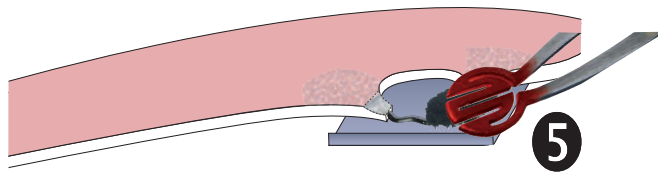

Vidéo

Fiche technique
technical data
scheda tecnica
Ficha técnica

4

5

6