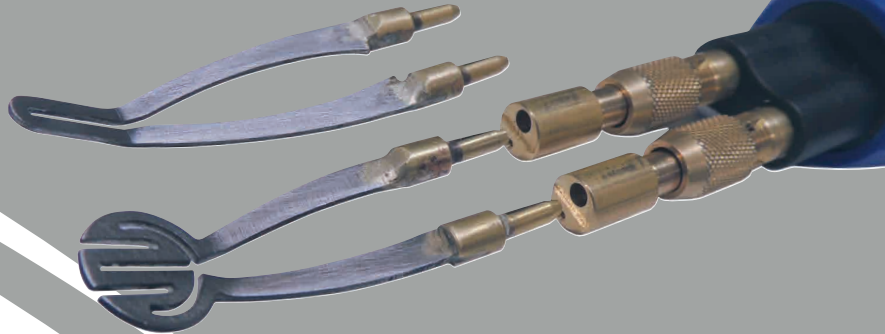

Vidéo

Fiche technique
technical data
scheda tecnica
Ficha técnica