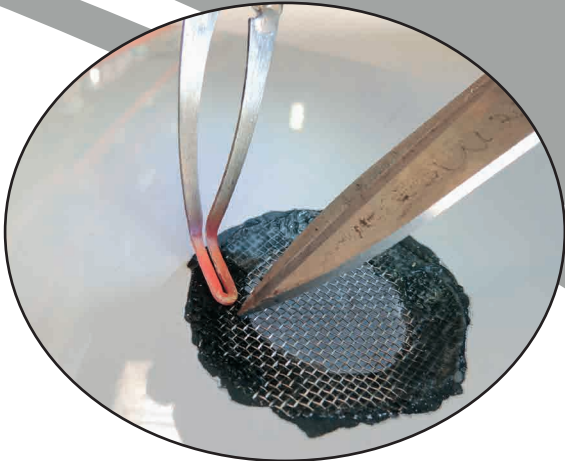

Vidéo

Fiche technique
technical data
scheda tecnica
Ficha técnica